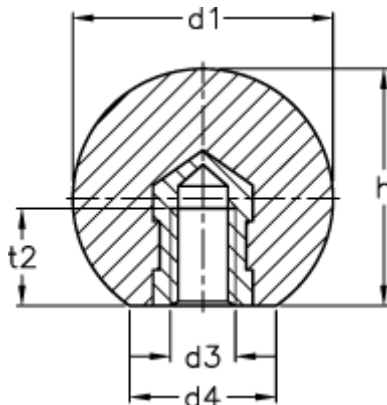

Varenummer: 20135460

Beskrivelse: E+G Kugleknop DIN 319-KU-40-M10-E-MS

Mål

d1	= 40
d3	= M10
d4 ca.	= 22
h	= 37.0
t2 min.	= 15.0